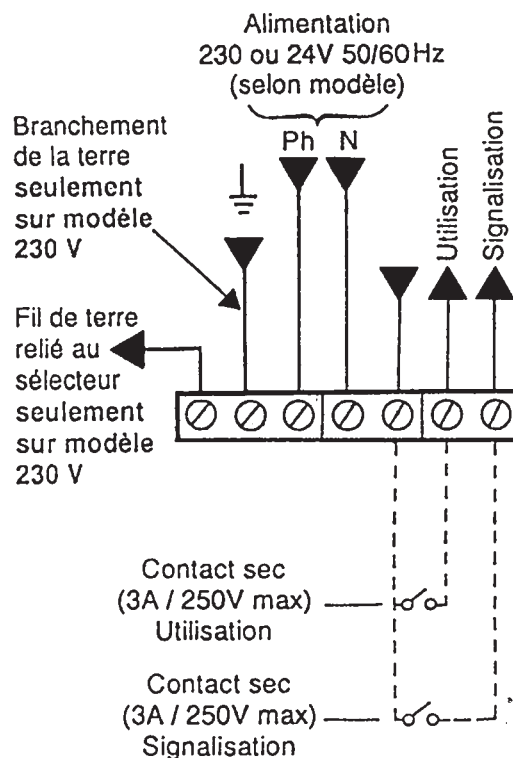

CARACTÉRISTIQUES TECHNIQUES :

- **Cumul de pièces :**
Possibilité d'introduire, à l'avance, plusieurs pièces permettant ainsi d'augmenter proportionnellement la durée de la temporisation.
- **Contact supplémentaire de présignalisation** (durée 8 sec.) destinée à prévenir l'utilisateur de l'ouverture prochaine du contact principal (pour l'éclairage de cours de tennis, par exemple).
- **Gamme de temporisation :**
 - Réglable de 5 à 75 minutes, par pas de 5 minutes.
 - Présignalisation intervenant 5 minutes avant la fin de la temporisation.**NOTA :** La présignalisation ne fonctionne que si la temporisation est égale ou supérieure à 10 minutes.
- **Monnaie (à préciser) :**
 - Jeton simple ou triple cannelure.
 - Pièce de 2F, 5F, 10F, 20F.Avec dispositif de rejet des fausses pièces.
- **Capacité du réceptacle à monnaie :**
 - Environ 100 pièces de 10 F.
- **Protection contre les micro-coupures de courant** inférieures à 300 ms.
- **Indice de protection :** IP20.
- **Puissance consommée :** 5,VA.
- **Alimentation :** 230 V ou 24 V 50/60 Hz (selon modèle).
- **Intensité commutable :**
 - 3A, sur contact sec, 250V maxi.
- **Température d'utilisation :** +5 à +40°C (H.R. 10% à 85%).
- **Raccordement :** Bornes à vis.
- **Boîtier «saillie»** métal ivoire, 232 x 139 x 162 mm.

ENCOMBREMENT

Poids : 2960 g

BRANCHEMENT

IMPORTANT : S'assurer avant d'exécuter le branchement que l'installation est HORS TENSION.

NOTA : Il est fortement conseillé d'équiper les bobines des contacteurs, dans votre installation de dispositifs d'antiparasitage.