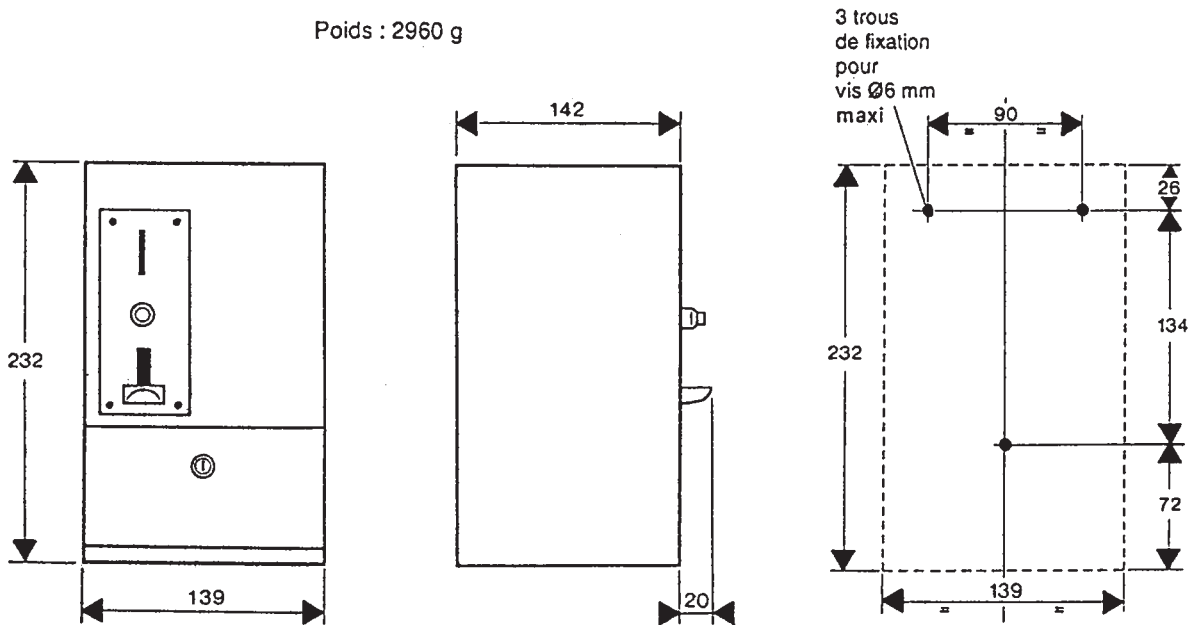

ENCOMBREMENT

Poids : 2960 g

BRANCHEMENT

IMPORTANT : S'assurer avant d'exécuter le branchement que l'installation est HORS TENSION.

NOTA : Il est fortement conseillé d'équiper les bobines des contacteurs, dans votre installation de dispositifs d'antiparasitage.